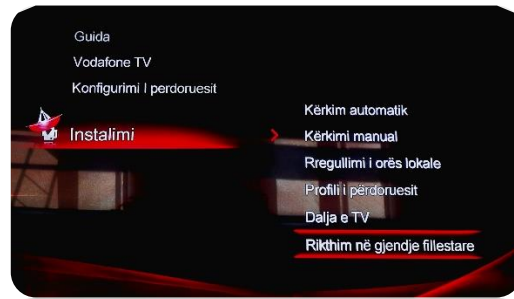

Si të mundësosh shfaqjen e kanaleve të paketës Vodafone TV

DEKODERI HANDAN

Shko me telekomande tek:

Guida → Instalimi → Rikthim në gjendje fillestare → Reset → Zgjedh Po → Shko te Fillo (enter)
→ Zgjedh Rrjetin (VodafoneTV-Tring ose VodafoneTV-Digitalb)

Prit disa sekonda sa të shfaqen dy rrjetet në dispozicion.

Prit sa të kryhet skanimi dhe kanalet të shfaqen. Automatikisht pajisja do të hapet në kanal 1.