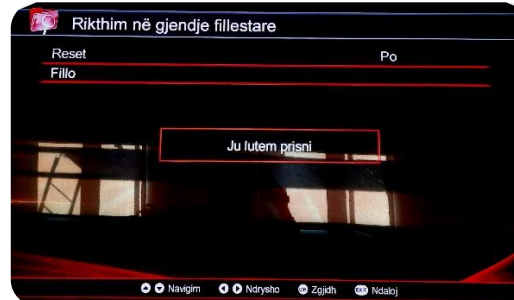

Si të mundësosh shfaqjen e kanaleve të paketës Vodafone TV

DEKODERI HANDAN

Shko me telekomande tek:

Guida → Instalimi → Rikthim në gjendje fillestare → Reset → Zgjedh Po → Shko te Fillo (enter)
→ Zgjedh Rrjetin (VodafoneTV-Tring ose VodafoneTV-Digitalb)

Prit disa sekonda sa të shfaqen dy rrjetet në dispozicion.

Prit sa të kryhet skanimi dhe kanalet të shfaqen. Automatikisht pajisja do të hapet në kanal 1.