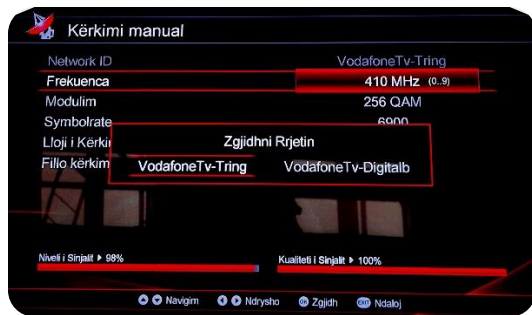

Si të mundësosh shfaqjen e kanaleve të paketës Vodafone TV

DEKODERI HANDAN

Shko me telekomande tek:

Guida → Instalimi → Rikthim në gjendje fillestare → Reset → Zgjedh Po → Shko te Fillo (enter)
→ Zgjedh Rrjetin (VodafoneTV-Tring ose VodafoneTV-Digitalb)

Prit disa sekonda sa të shfaqen dy rrjetet në dispozicion.

Prit sa të kryhet skanimi dhe kanalet të shfaqen. Automatikisht pajisja do të hapet në kanal 1.