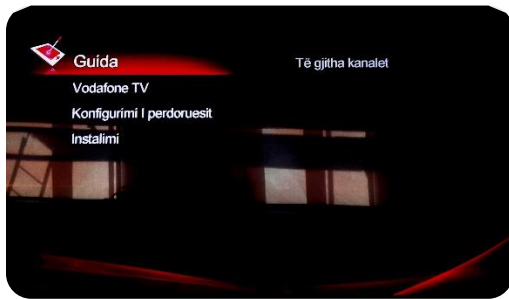

Si të mundësosh shfaqjen e kanaleve të paketës Vodafone TV

DEKODERI HANDAN

Shko me telekomande tek:

Guida → Instalimi → Rikthim në gjendje fillestare → Reset → Zgjedh Po → Shko te Fillo (enter)
→ Zgjedh Rrjetin (VodafoneTV-Tring ose VodafoneTV-Digitalb)

Prit disa sekonda sa të shfaqen dy rrjetet në dispozicion.

Prit sa të kryhet skanimi dhe kanalet të shfaqen. Automatikisht pajisja do të hapet në kanal 1.