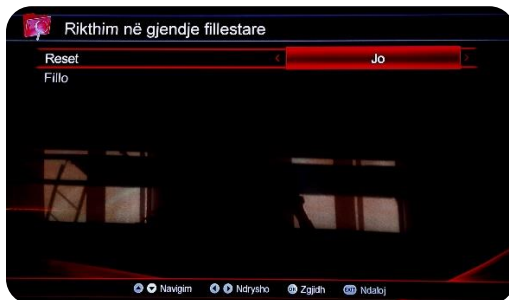

Si të mundësosh shfaqjen e kanaleve të paketës Vodafone TV

DEKODERI HANDAN

Shko me telekomande tek:

Guida → Instalimi → Rikthim në gjendje fillestare → Reset → Zgjedh Po → Shko te Fillo (enter)
→ Zgjedh Rrjetin (VodafoneTV-Tring ose VodafoneTV-Digitalb)

Prit disa sekonda sa të shfaqen dy rrjetet në dispozicion.

Prit sa të kryhet skanimi dhe kanalet të shfaqen. Automatikisht pajisja do të hapet në kanal 1.